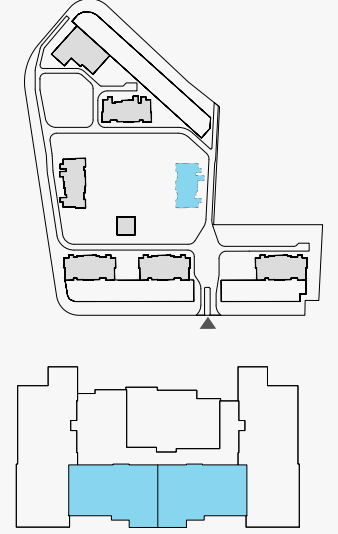

# 2+1 A

B1 BLOK

BizimEvler 10

**SATIŞA ESAS DAİRE BRÜT ALANI : 133.00 m<sup>2</sup>**

Bu plan genel tanıtım amacı ile hazırlanmış olup, yapımçı firma teknik bakımdan gerekli gördüğü değişiklikleri yapma hakkına sahiptir. Mahal tefrişleri örnek olarak gösterilmiş olup , blok ve kata göre farklılıklar gösterebilir.

# 3+1 A

A1-A2 BLOK

# 3+1 C

A2 BLOK

# 4+1 A

A1-A2 BLOK