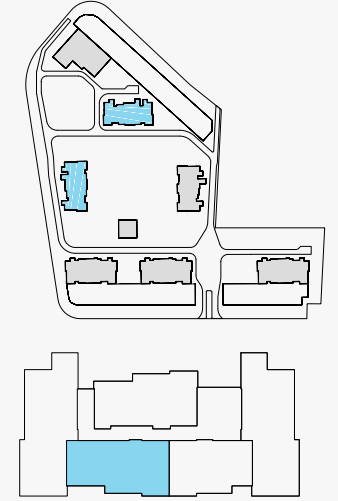

3+1 A

A1-A2 BLOK

BizimEvler 10

SATIŞA ESAS DAİRE BRÜT ALANI : 170.00 m²

Bu plan genel tanıtım amacı ile hazırlanmış olup, yapımcı firma teknik bakımdan gerekli gördüğü değişiklikleri yapma hakkına sahiptir. Mahal tefrişleri örnek olarak gösterilmiş olup, blok ve kata göre farklılıklar gösterebilir.