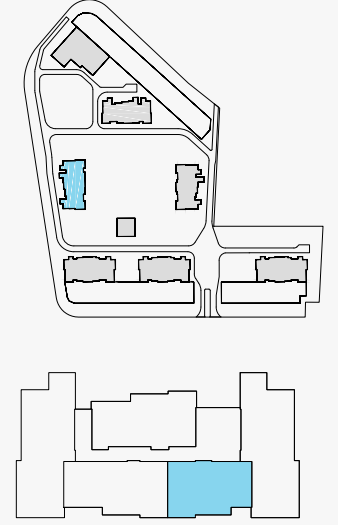

3+1 C

A2 BLOK

BizimEvler 10

SATIŞA ESAS DAİRE BRÜT ALANI : 141.00 m²

Bu plan genel tanıtım amacı ile hazırlanmış olup, yapımçı firma teknik bakımdan gerekli gördüğü değişiklikleri yapma hakkına sahiptir. Mahal tefrişleri örnek olarak gösterilmiş olup , blok ve kata göre farklılıklar gösterebilir.