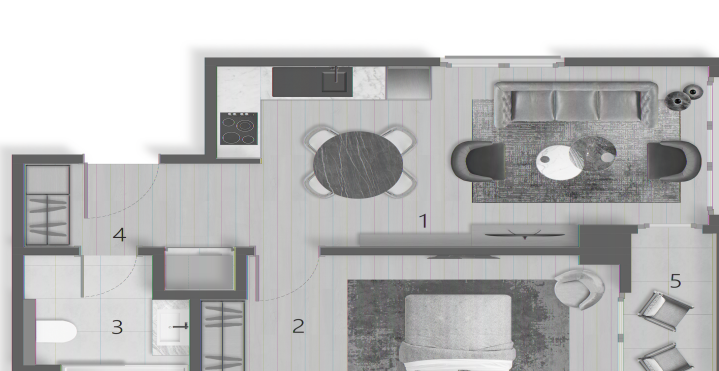

Piyalepaşa
İSTANBUL
PREMIUM