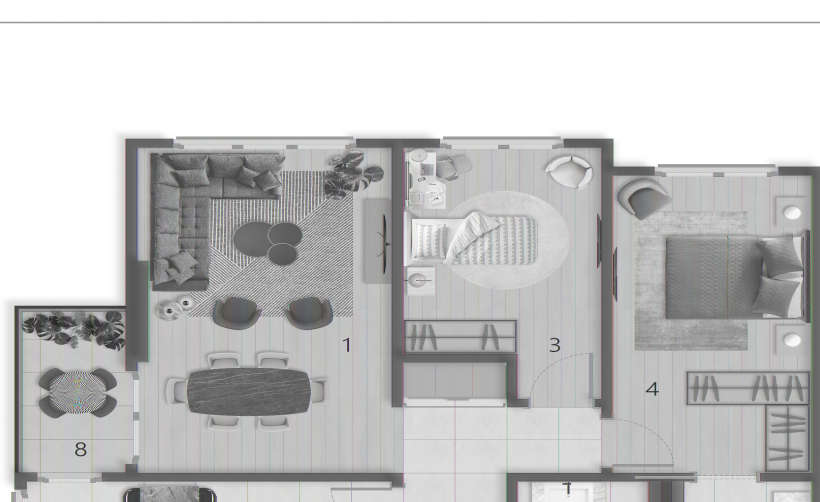

Piyalepaşa
İSTANBUL
PREMIUM