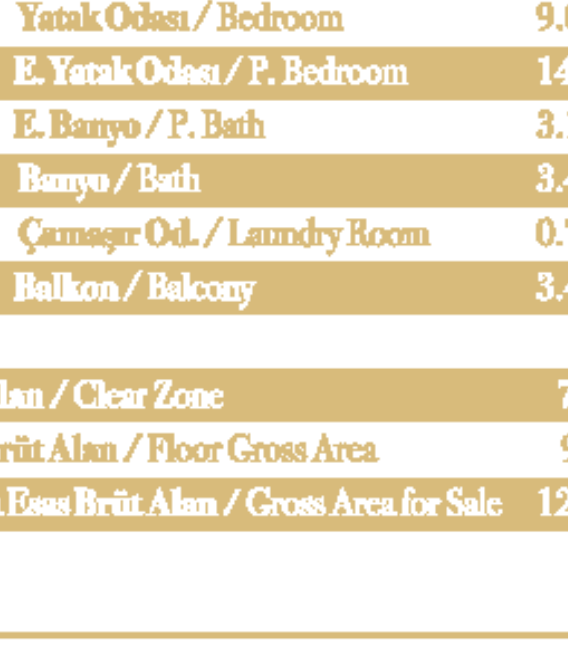

B-1 BLOK 2+1 DAİRE (TİP 3)

1 - Antre / Entrance	7.45 m²
2 - Salon / Hall	21.50 m²
3 - Mutfak / Kitchen	9.45 m²
4 - Yatak Odası / Bedroom	9.00 m²
5 - E. Yatak Odası / P. Bedroom	14.85 m²
6 - E. Banyo / P. Bath	3.15 m²
7 - Banyo / Bath	3.43 m²
8 - Çamaşır Od. / Laundry Room	0.75 m²
9 - Balkon / Balcony	3.45 m²
Net Alan / Clear Zone	70.66 m²
Kat Brüt Alan / Floor Gross Area	93.41 m²
Satış Esası Brüt Alan / Gross Area for Sale	128.98 m²