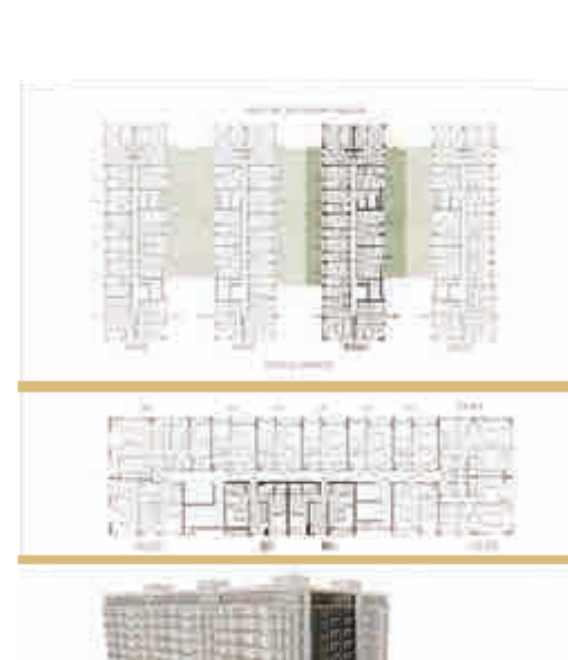

### B-1 BLOK 1+1 DAİRE (TİP 1)

1 - Salon+Mutfak / Hall+Kitchen	21.10 m <sup>2</sup>
2 - Yatak Odası / Bedroom	11.75 m <sup>2</sup>
3 - Banyo / Bath	3.89 m <sup>2</sup>
4 - Balkon / Balcony	3.40 m <sup>2</sup>
<b>Net Alan / Clear Zone</b>	<b>40.14 m<sup>2</sup></b>
<b>Kat Brüt Alan / Floor Gross Area</b>	<b>53.34 m<sup>2</sup></b>
<b>Satış Esası Brüt Alan / Gross Area for Sale</b>	<b>73.65 m<sup>2</sup></b>

### B-1 BLOK 1+1 DAİRE (TİP 2)

1 - Salon+Mutfak / Hall+Kitchen	21.10 m <sup>2</sup>
2 - Yatak Odası / Bedroom	11.75 m <sup>2</sup>
3 - Banyo / Bath	3.89 m <sup>2</sup>
4 - Balkon / Balcony	3.40 m <sup>2</sup>
<b>Net Alan / Clear Zone</b>	<b>40.14 m<sup>2</sup></b>
<b>Kat Brüt Alan / Floor Gross Area</b>	<b>53.34 m<sup>2</sup></b>
<b>Satış Esası Brüt Alan / Gross Area for Sale</b>	<b>73.65 m<sup>2</sup></b>

### B-1 BLOK 2+1 DAİRE (TİP 1)

1 - Antre / Entrance	5.02 m <sup>2</sup>
2 - Salon+Mutfak / Hall+Kitchen	20.61 m <sup>2</sup>
3 - Yatak Odası / Bedroom	10.26 m <sup>2</sup>
4 - E. Yatak Odası / P. Bedroom	13.84 m <sup>2</sup>
5 - E. Banyo / P. Bath	2.45 m <sup>2</sup>
6 - Banyo / Bath	3.20 m <sup>2</sup>
7 - Balkon / Balcony	3.39 m <sup>2</sup>
<b>Net Alan / Clear Zone</b>	<b>58.77 m<sup>2</sup></b>
<b>Kat Brüt Alan / Floor Gross Area</b>	<b>74.14 m<sup>2</sup></b>
<b>Satış Esası Brüt Alan / Gross Area for Sale</b>	<b>129.73 m<sup>2</sup></b>