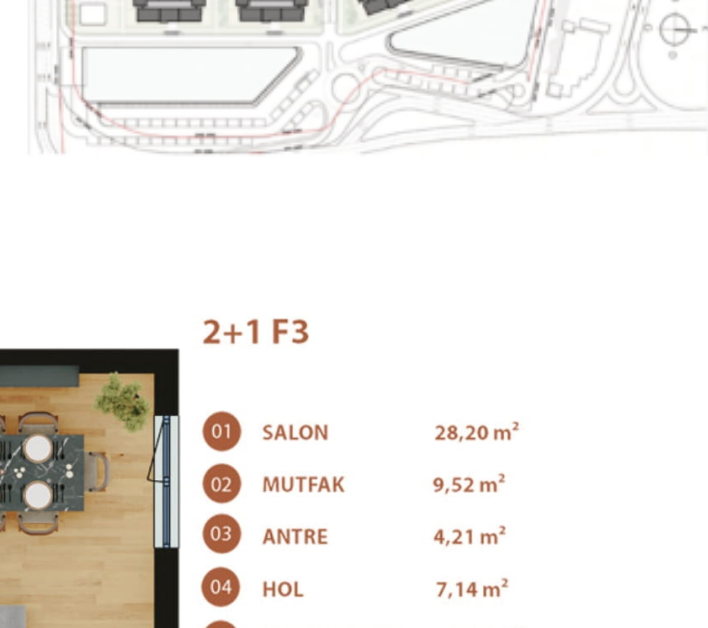

2+1 E1

01	SALON+MUTFAK	25,09 m²
02	ANTRE	3,54 m²
03	HOL	5,22 m²
04	YATAK ODASI 1	10,36 m²
05	EBV.YATAK ODA	17,00 m²
06	EBV.BANYO	4,18 m²
07	GENEL BANYO	4,05 m²
08	ÇAMAŞIR ODASI	0,71 m²
09	BALKON 1	4,55 m²
10	BALKON 2	2,23 m²

2+1 E2

01	SALON+MUTFAK	25,09 m²
02	ANTRE	3,54 m²
03	HOL	5,22 m²
04	YATAK ODASI 1	10,36 m²
05	EBV.YATAK ODA	17,00 m²
06	EBV.BANYO	4,18 m²
07	GENEL BANYO	4,05 m²
08	ÇAMAŞIR ODASI	0,71 m²
09	BALKON	4,55 m²

2+1 E3

01	SALON+MUTFAK	24,90 m²
02	ANTRE	3,45 m²
03	HOL	5,22 m²
04	YATAK ODASI 1	10,17 m²
05	EBV.YATAK ODA	16,75 m²
06	EBV.BANYO	4,18 m²
07	GENEL BANYO	4,05 m²
08	ÇAMAŞIR ODASI	0,71 m²
09	BALKON	2,23 m²

2+1 E4

01	SALON+MUTFAK	24,83 m²
02	ANTRE	3,45 m²
03	HOL	5,22 m²
04	YATAK ODASI 1	10,17 m²
05	EBV.YATAK ODA	16,75 m²
06	EBV.BANYO	4,18 m²
07	GENEL BANYO	4,05 m²
08	ÇAMAŞIR ODASI	0,71 m²
09	BALKON 1	4,35 m²
10	BALKON 2	2,23 m²

2+1 F

01	SALON	28,20 m²
02	MUTFAK	9,52 m²
03	ANTRE	4,21 m²
04	HOL	7,14 m²
05	YATAK ODASI 1	10,17 m²
06	EBV.YATAK ODA	16,50 m²
07	EBV.BANYO	4,23 m²
08	GENEL BANYO	4,32 m²
09	ÇAMAŞIR ODASI	2,18 m²
10	TERAS	26,35 m²
11	BAHÇE	46,25 m²

2+1 F1

01	SALON	28,20 m²
02	MUTFAK	9,52 m²
03	ANTRE	4,21 m²
04	HOL	7,14 m²
05	YATAK ODASI 1	10,17 m²
06	EBV.YATAK ODA	16,50 m²
07	EBV.BANYO	4,23 m²
08	GENEL BANYO	4,32 m²
09	ÇAMAŞIR ODASI	2,18 m²
10	BALKON 1	7,30 m²
11	BALKON 2	3,35 m²

2+1 F2

01	SALON	28,20 m²
02	MUTFAK	9,52 m²
03	ANTRE	4,21 m²
04	HOL	7,14 m²
05	YATAK ODASI 1	10,17 m²
06	EBV.YATAK ODA	16,50 m²
07	EBV.BANYO	4,23 m²
08	GENEL BANYO	4,32 m²
09	ÇAMAŞIR ODASI	2,18 m²
10	BALKON 1	7,30 m²
11	BALKON 2	2,06 m²

2+1 F3

01	SALON	28,20 m²
02	MUTFAK	9,52 m²
03	ANTRE	4,21 m²
04	HOL	7,14 m²
05	YATAK ODASI 1	10,17 m²
06	EBV.YATAK ODA	16,50 m²
07	EBV.BANYO	4,23 m²
08	GENEL BANYO	4,32 m²
09	ÇAMAŞIR ODASI	2,18 m²
10	BALKON	7,30 m²

2+1 G