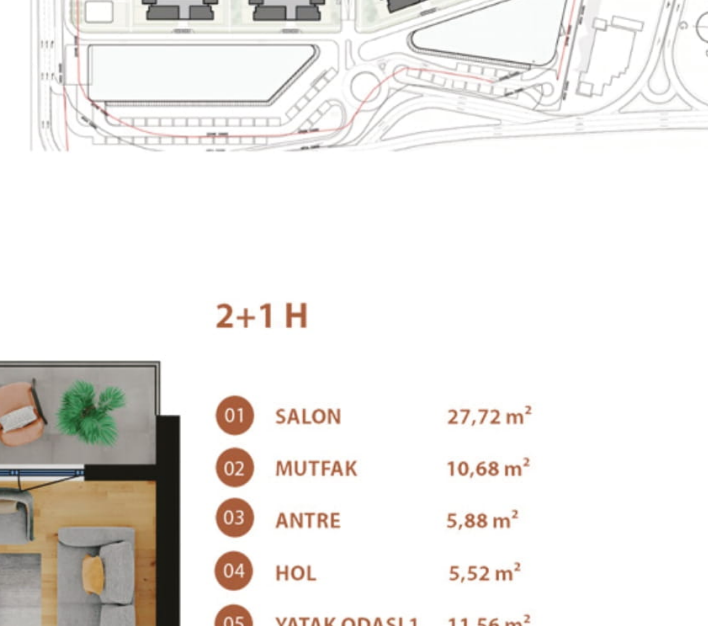

2+1 G

01	SALON	29,31 m²
02	MUTFAK	12,81 m²
03	ANTRE	7,70 m²
04	HOL	4,45 m²
05	YATAK ODASI 1	10,26 m²
06	EBV.YATAK ODA	20,84 m²
07	EBV.BANYO	4,32 m²
08	GENEL BANYO	4,86 m²
09	TERAS	41,49 m²
10	BAHÇE	69,24 m²