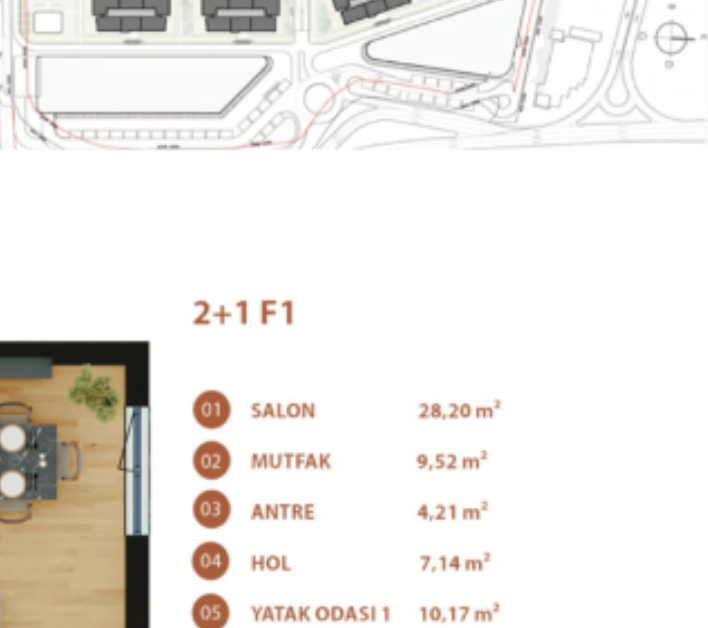

2+1 F

01	SALON	28,20 m²
02	MUTFAK	9,52 m²
03	ANTRE	4,21 m²
04	HOL	7,14 m²
05	YATAK ODASI 1	10,17 m²
06	EBV.YATAK ODA	16,50 m²
07	EBV.BANYO	4,23 m²
08	GENEL BANYO	4,32 m²
09	ÇAMAŞIR ODASI	2,18 m²
10	TERAS	26,35 m²
11	BAHÇE	46,25 m²