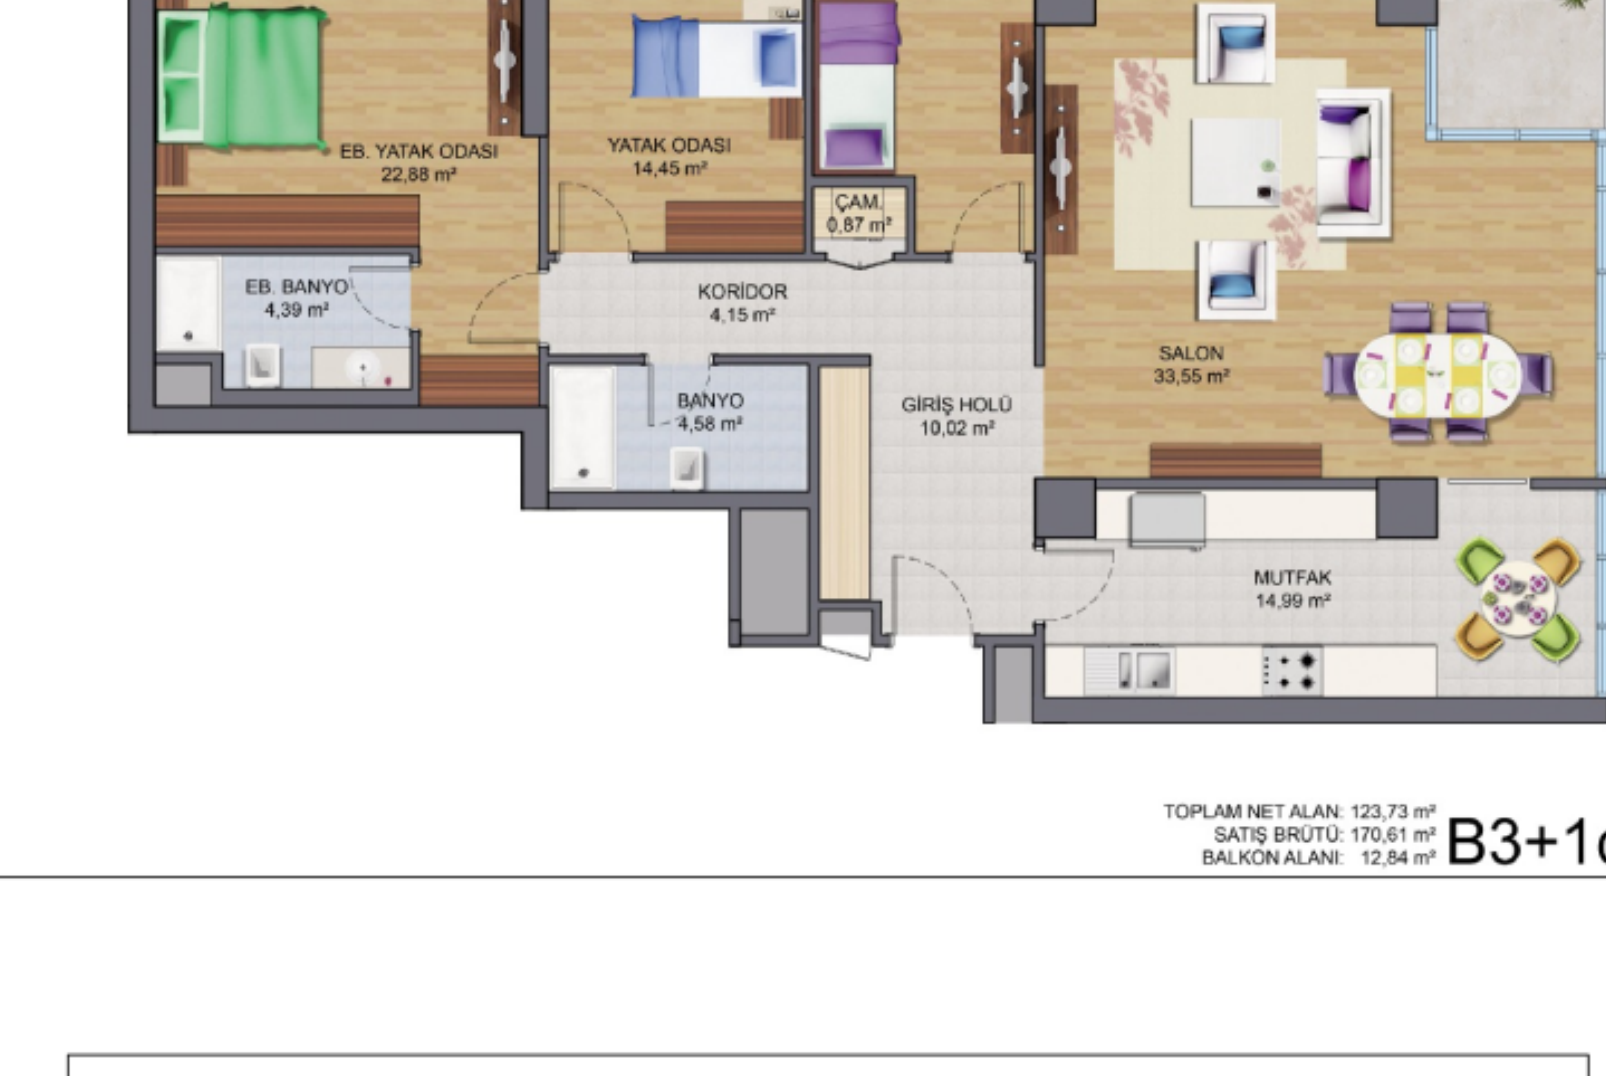

TOPLAM NET ALAN: 121,39 m²
SATIŞ BRÜTÜ: 187,20 m²
BALKON ALANI: 12,84 m²

B3+1b

TOPLAM NET ALAN: 123,73 m²
SATIŞ BRÜTÜ: 170,61 m²
BALKON ALANI: 12,84 m²

B3+1c

TOPLAM NET ALAN: 54,80 m²
SATIŞ BRÜTÜ: 80,49 m²
BALKON ALANI: 0,00 m²

C1+1d

TOPLAM NET ALAN: 58,05 m²
SATIŞ BRÜTÜ: 83,45 m²
BALKON ALANI: 3,72 m²

C1+1e

TOPLAM NET ALAN: 57,05 m²
SATIŞ BRÜTÜ: 82,48 m²
BALKON ALANI: 9,50 m²

C1+1f