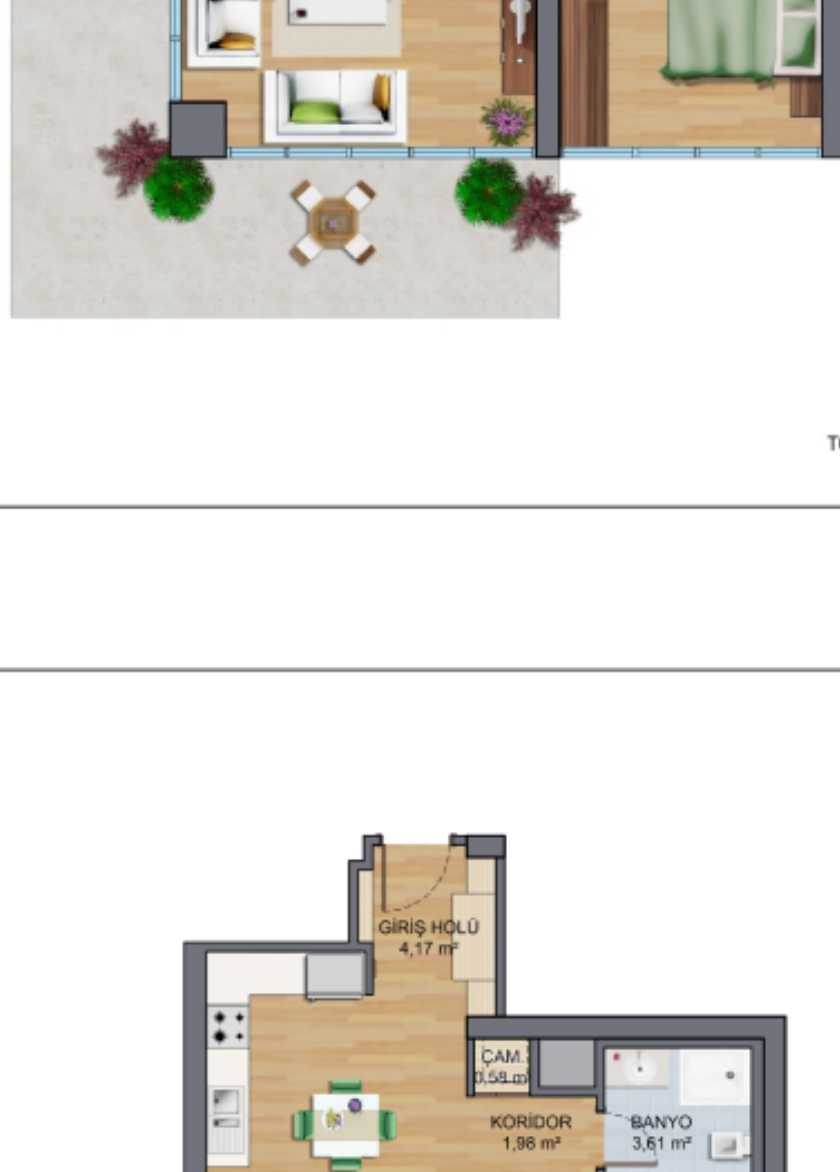

TOPLAM NET ALAN: 52,73 m²
 SATIŞ BRÜTÜ: 75,19 m²
 BALKON ALANI: 29,37 m²

C1+1a

TOPLAM NET ALAN: 52,95 m²
 SATIŞ BRÜTÜ: 80,90 m²
 BALKON ALANI: 25,47 m²

C1+1c

TOPLAM NET ALAN: 54,80 m²
 SATIŞ BRÜTÜ: 80,49 m²
 BALKON ALANI: 0,00 m²

C1+1d

TOPLAM NET ALAN: 58,05 m²
 SATIŞ BRÜTÜ: 83,45 m²
 BALKON ALANI: 3,72 m²

C1+1e

TOPLAM NET ALAN: 57,05 m²
 SATIŞ BRÜTÜ: 82,48 m²
 BALKON ALANI: 9,50 m²

C1+1f