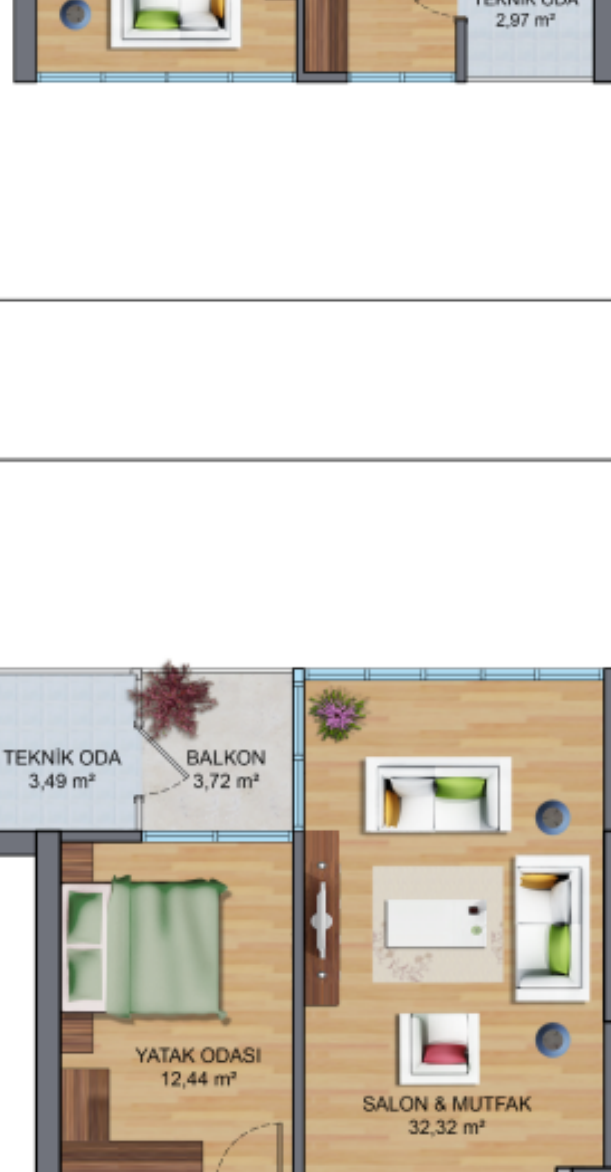

TOPLAM NET ALAN: 52,73 m²
 SATIŞ BRÜTÜ: 75,19 m²
 BALKON ALANI: 29,37 m²

C1+1a

TOPLAM NET ALAN: 52,95 m²
 SATIŞ BRÜTÜ: 80,90 m²
 BALKON ALANI: 25,47 m²

C1+1c

TOPLAM NET ALAN: 54,80 m²
 SATIŞ BRÜTÜ: 80,49 m²
 BALKON ALANI: 0,00 m²

C1+1d

TOPLAM NET ALAN: 58,05 m²
 SATIŞ BRÜTÜ: 83,45 m²
 BALKON ALANI: 3,72 m²

C1+1e

TOPLAM NET ALAN: 57,05 m²
 SATIŞ BRÜTÜ: 82,48 m²
 BALKON ALANI: 9,50 m²

C1+1f