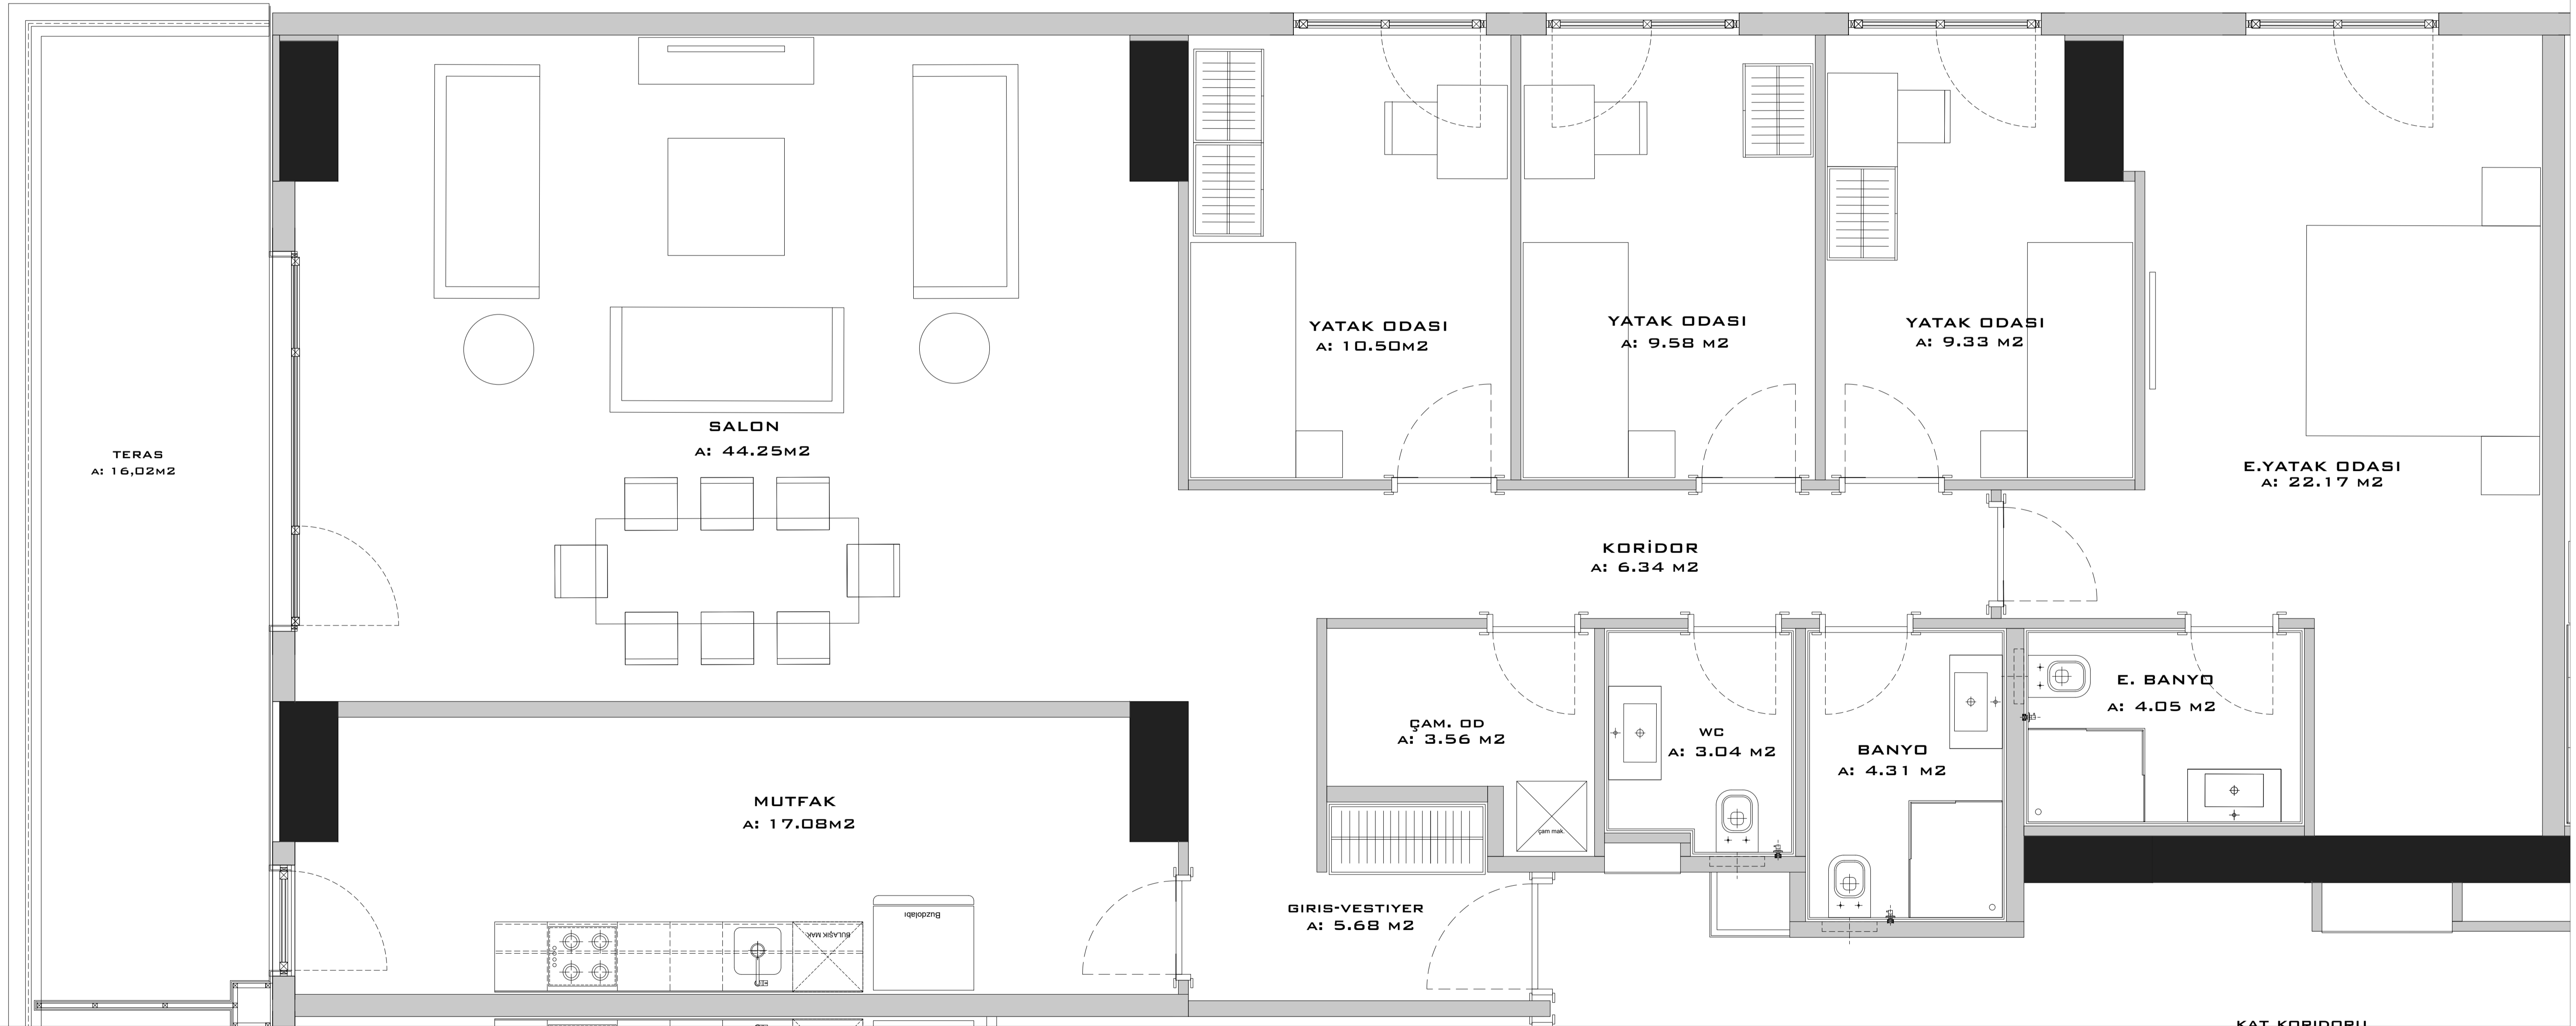

4+1 D

TERASLI NET: 155.96M²

KAT KORİDORU